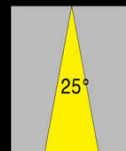

# EASY LIGHT Power LED

5 Years Warranty

Arredamento Interno - indoor

Code **GQR3** (IP 40 - 3 Watt - lm 270)

Code **GQR9** (IP 40 - 9 Watt - lm 670)

Spot Quadro Multigiuro Orientabile - da incasso a soffitto

Beam

Beam

Beam

cut out : 80x80mm

90mm

size : 90mm

# EASY LIGHT Power LED

Code <b>G Q R 3</b> LED Module 3 x 1	Power Watt : 3	Driver : 350mA
Code <b>G Q R 9</b> LED Module 3 x 3	Power Watt : 9	Driver : 700mA
Protection class <b>IP IP40</b>	Class	III F CE
Diffusore in policarbonato trasparente		
Lente <b>DxH</b> Beam : <b>40°</b> <i>Optional</i> : 10° - 25°		
Faro Orientabile : Rotazione 360° Inclinazione 20°		
Struttura in Alluminio		
Colori disponibili : Bianco - Nero - Grigio - Acciaio spazzolato		
Dimensioni <b>G Q R 3</b> : 90 x 90 x H 75mm		
Dimensioni <b>G Q R 9</b> : 90 x 90 x H 125mm		
Foro da praticare per l'incasso : diametro 80mm		
Norma CEI 70-1 - EN 60529		
Collegamento elettrico tra più articoli esclusivamente in serie		
Driver / Alimentatore 230V 350 / 700mA <b>ESCLUSO</b>		
<b>Code</b>	<b>Kelvin grades / Color Temperature LED</b>	<b>Lumen lm</b>
<b>G Q R 3-10 40°</b>	■ Cold White K5000	290
<b>G Q R 3-11 40°</b>	■ Natural White K4000	270
<b>G Q R 3-12 40°</b>	■ Warm White K3000	260
<b>G Q R 3-RGB40°</b>	■ ■ ■ <b>R G B</b>	
<b>G Q R 9-10 40°</b>	■ Cold White K5000	690
<b>G Q R 9-11 40°</b>	■ Natural White K4000	670
<b>G Q R 9-12 40°</b>	■ Warm White K3000	660