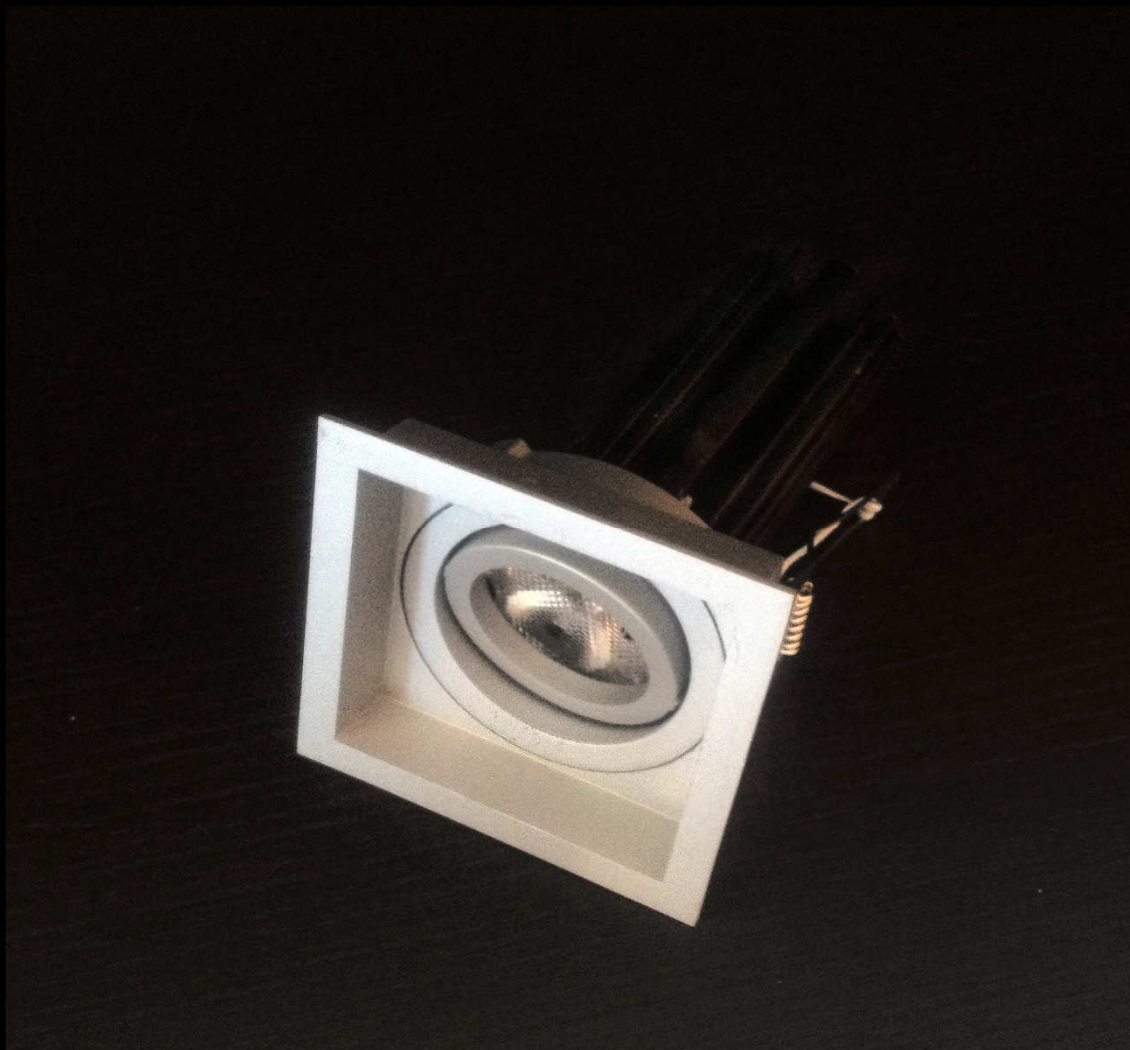

# EASY LIGHT Power LED

5 Years Warranty

Arredamento Interno - indoor

Code GQR3 - GQR9

[www.ett-led.com](http://www.ett-led.com)

# EASY LIGHT Power LED

5 Years Warranty

Arredamento Interno - indoor

Code **GQR3** (IP 40 - 3 Watt - lm 270)

Code **GQR9** (IP 40 - 9 Watt - lm 670)

Spot Quadro Multigiuro Orientabile - da incasso a soffitto

Beam

Beam

Beam

cut out : 80x80mm

90mm

size : 90mm

# EASY LIGHT Power LED

Code <b>G Q R 3</b> LED Module 3 x 1	Power Watt : 3	Driver : 350mA
Code <b>G Q R 9</b> LED Module 3 x 3	Power Watt : 9	Driver : 700mA
Protection class <b>IP IP40</b>	Class	III F CE
Diffusore in policarbonato trasparente		
Lente <b>DxH</b> Beam : <b>40°</b> <i>Optional</i> : 10° - 25°		
Faro Orientabile : Rotazione 360° Inclinazione 20°		
Struttura in Alluminio		
Colori disponibili : Bianco - Nero - Grigio - Acciaio spazzolato		
Dimensioni <b>G Q R 3</b> : 90 x 90 x H 75mm		
Dimensioni <b>G Q R 9</b> : 90 x 90 x H 125mm		
Foro da praticare per l'incasso : diametro 80mm		
Norma CEI 70-1 - EN 60529		
Collegamento elettrico tra più articoli esclusivamente in serie		
Driver / Alimentatore 230V 350 / 700mA <b>ESCLUSO</b>		
<b>Code</b>	<b>Kelvin grades / Color Temperature LED</b>	<b>Lumen lm</b>
<b>G Q R 3-10 40°</b>	■ Cold White K5000	290
<b>G Q R 3-11 40°</b>	■ Natural White K4000	270
<b>G Q R 3-12 40°</b>	■ Warm White K3000	260
<b>G Q R 3-RGB40°</b>	■ ■ ■ <b>R G B</b>	
<b>G Q R 9-10 40°</b>	■ Cold White K5000	690
<b>G Q R 9-11 40°</b>	■ Natural White K4000	670
<b>G Q R 9-12 40°</b>	■ Warm White K3000	660