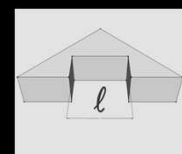

Beam

Beam

Beam

cut out : 80x80mm

90mm

size : 90mm

# EASY LIGHT Power LED

Code <b>G Q R 3</b> LED Module 3 x 1	Power Watt : 3	Driver : 350mA
Code <b>G Q R 9</b> LED Module 3 x 3	Power Watt : 9	Driver : 700mA
Protection class <b>IP IP40</b>	Class	III F CE
Diffusore in policarbonato trasparente		
Lente <b>DxH</b> Beam : <b>40°</b> <i>Optional</i> : 10° - 25°		
Faro Orientabile : Rotazione 360° Inclinazione 20°		
Struttura in Alluminio		
Colori disponibili : Bianco - Nero - Grigio - Acciaio spazzolato		
Dimensioni <b>G Q R 3</b> : 90 x 90 x H 75mm		
Dimensioni <b>G Q R 9</b> : 90 x 90 x H 125mm		
Foro da praticare per l'incasso : diametro 80mm		
Norma CEI 70-1 - EN 60529		
Collegamento elettrico tra più articoli esclusivamente in serie		
Driver / Alimentatore 230V 350 / 700mA <b>ESCLUSO</b>		
<b>Code</b>	<b>Kelvin grades / Color Temperature LED</b>	<b>Lumen lm</b>
<b>G Q R 3-10 40°</b>	■ Cold White K5000	290
<b>G Q R 3-11 40°</b>	■ Natural White K4000	270
<b>G Q R 3-12 40°</b>	■ Warm White K3000	260
<b>G Q R 3-RGB40°</b>	■ ■ ■ <b>R G B</b>	
<b>G Q R 9-10 40°</b>	■ Cold White K5000	690
<b>G Q R 9-11 40°</b>	■ Natural White K4000	670
<b>G Q R 9-12 40°</b>	■ Warm White K3000	660