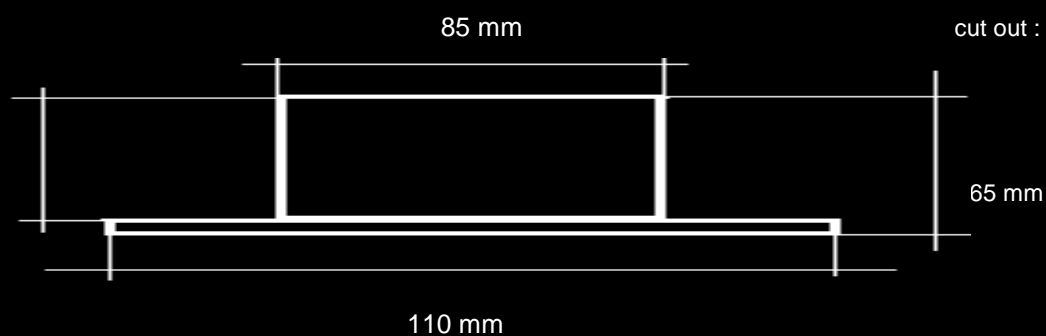

EASY LIGHT Power LED

5 Years Warranty

Arredamento Esterno / Interno - Outdoor / indoor

Code D 3701

www.ett-led.com

EASY LIGHT Power LED

5 Years Warranty

Arredamento Esterno / Interno - Outdoor / indoor

Code **3701**

(IP 65 - **5** Watt - lm 370)

Faro Quadro in acciaio con cassaforma - incasso a Terra / parete

cut out : 85 x 85 mm

EASY LIGHT Power LED

Code D 3701		Power Watt : 5		Driver : 500mA	
LED Module 1 x 5					
Protection class	IP67	Class	III	F	CE RoHS
Diffusore in vetro opalino					
Lente DxH Beam : 90° <i>Optional :</i>					
Struttura in Alluminio					
Ghiera disponibile : Acciaio spazzolato					
Dimensioni : 3701 : 110 x 110 x H 65mm					
Foro da praticare per l'incasso : 85 x 85 mm					
Norma CEI 70-1 - EN 60529					
Collegamento elettrico tra più articoli					
Driver / Alimentatore 230V 500mA INCLUSO					
CASSAFORMA in PVC IP65					
Code	Kelvin grades / Color Temperature LED			Lumen lm	
3701 - 10 40°	■ Cold White K5000			390	
3701 - 11 40°	■ Natural White K4000			370	
3701 - 12 40°	■ Warm White K3000			360	
3701- RGB 40°	■ ■ ■ R G B			340	