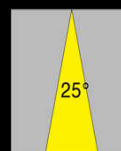

# EASY LIGHT Power LED

5 Years Warranty

Arredamento Interno - indoor

Code **Mini VT 3** (IP 40 - 3 Watt - lm 270)

Spot Tondo Orientabile - da incasso a soffitto

Beam

Beam

Beam

cut out : 50 mm

size : 58 mm

# EASY LIGHT Power LED

<b>Code Mini VT 3</b>		<b>Power Watt : 3</b>		<b>Driver : 350mA</b>	
<b>LED Module 3 x 1</b>		<b>Class III</b>		<b>F CE RoHS</b>	
Protection class <b>IP40</b>					
Diffusore in policarbonato trasparente					
Lente <b>DxH Beam : 40°</b> <i>Optional : 10° - 25°</i>					
Faro Orientabile : Inclinazione 20°					
Struttura in Alluminio					
Colori disponibili : Bianco - Nero - Grigio - Acciaio spazzolato - Cromo					
Dimensioni : <b>Mini VT 3</b> : 58 x H 60mm					
Foro da praticare per l'incasso : diametro 50mm					
Norma CEI 70-1 - EN 60529					
Collegamento elettrico tra più articoli esclusivamente in serie					
Driver / Alimentatore 230V 350mA <b>ESCLUSO</b>					
<b>Code</b>	<b>Kelvin grades / Color Temperature LED</b>			<b>Lumen lm</b>	
Mini VT 3 - 10 40°	■ Cold White K5000			290	
Mini VT 3 - 11 40°	■ Natural White K4000			270	
Mini VT 3 - 12 40°	■ Warm White K3000			260	
Mini VT 3- <b>RGB</b> 40°	■ ■ ■ <b>R G B</b>				