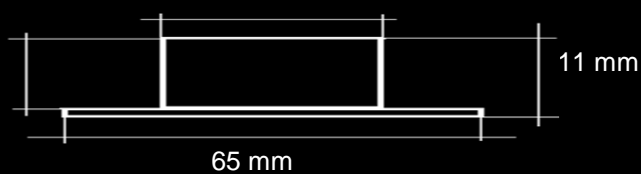

Code **VT 5**

(IP 40 - 5 Watt - lm 370)

Spot Tondo Orientabile - da incasso a soffitto

Beam

120°

cut out : 55 mm

65 mm

11 mm

size : 65 mm

EASY LIGHT Power LED

Code VT 5		Power Watt : 5		Driver : 350mA	
LED Module 5 x 1		Class		III	
Protection class IP IP40		F		CE RoHS	
Diffusore in policarbonato trasparente					
Lente DxH Beam : 120° <i>Optional :</i>					
Struttura in Alluminio					
Colori disponibili : Grigio - Cromo					
Dimensioni : VT 5 : 65 x H 11mm					
Foro da praticare per l'incasso : diametro 55mm					
Norma CEI 70-1 - EN 60529					
Collegamento elettrico tra più articoli esclusivamente in serie					
Driver / Alimentatore 230V 350mA ESCLUSO					
Code	Kelvin grades / Color Temperature LED			Lumen lm	
VT 5 - 10	■ Cold White K5000			390	
VT 5 - 11	■ Natural White K4000			370	
VT 5 - 12	■ Warm White K3000			360	
VT 5- RGB	■ ■ ■ R G B				