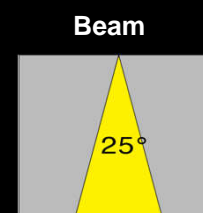

EASY LIGHT Power LED

5 Years Warranty

Arredamento Interno - indoor

Code 8011 binic

www-ett-led.com

EASY LIGHT Power LED

5 Years Warranty

Arredamento Interno - indoor

Code **8011 binic** (IP40 - 18 Watt - lm 1250)

Faro Orientabile - parete / soffitto

8011 binic versione binario elettrificato

50mm

140 mm

www-ett-led.com

EASY LIGHT Power LED

Code 8011 binic		Power / Watt : 18		Driver 500mA	
LED Module 9 x 2 LED					
Protection class IP40	Class	III	F	CE	RoHS
Diffusore in policarbonato trasparente					
Lente DxH Beam : 40° <i>Optional</i> : 25°					
Regolazioni per la direzione della luce : inclinazione 50°e rotazione 330°					
Struttura in pressofusione di Alluminio ADC 12 verniciato a polvere epossidica UV					
Diffusore in policarbonato autoestinguente stabilizzato UV					
Colori disponibili : Grigio - Nero - Bianco					
Dimensioni 8011 : 140 x 50 mm diametro proiettore 110mm					
Norma CEI 70-1 - EN 60529					
Collegamento elettrico tra più articoli					
Driver / Alimentatore 230V 500 mA INCLUSO					
8011 binic : con attacco per binario elettrificato 230V					
Code	Kelvin grades / Color Temperature LED		Lumen lm		
8011 binic - 10	■ Cold White K5000		1290		
8011 binic - 11	■ Natural White K4000		1250		
8011 binic - 12	■ Warm White K3000		1180		