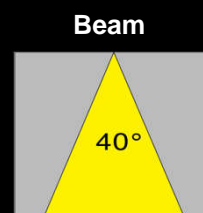

EASY LIGHT Power LED

5 Years Warranty

Arredamento Interno - indoor

Code 8011 binic

www-ett-led.com

EASY LIGHT Power LED

5 Years Warranty

Arredamento Interno - indoor

Code **8011 binic** (IP40 - 18 Watt - lm 1250)

Faro Orientabile - parete / soffitto

8011 binic versione binario elettrificato

50mm

140 mm

www-ett-led.com

EASY LIGHT Power LED

Code 8011 binic		Power / Watt : 18		Driver 500mA	
LED Module 9 x 2 LED					
Protection class IP40	Class	III	F	CE	RoHS
Diffusore in policarbonato trasparente					
Lente DxH Beam : 40° <i>Optional</i> : 25°					
Regolazioni per la direzione della luce : inclinazione 50°e rotazione 330°					
Struttura in pressofusione di Alluminio ADC 12 verniciato a polvere epossidica UV					
Diffusore in policarbonato autoestinguente stabilizzato UV					
Colori disponibili : Grigio - Nero - Bianco					
Dimensioni 8011 : 140 x 50 mm diametro proiettore 110mm					
Norma CEI 70-1 - EN 60529					
Collegamento elettrico tra più articoli					
Driver / Alimentatore 230V 500 mA INCLUSO					
8011 binic : con attacco per binario elettrificato 230V					
Code	Kelvin grades / Color Temperature LED		Lumen lm		
8011 binic - 10	■ Cold White K5000		1290		
8011 binic - 11	■ Natural White K4000		1250		
8011 binic - 12	■ Warm White K3000		1180		