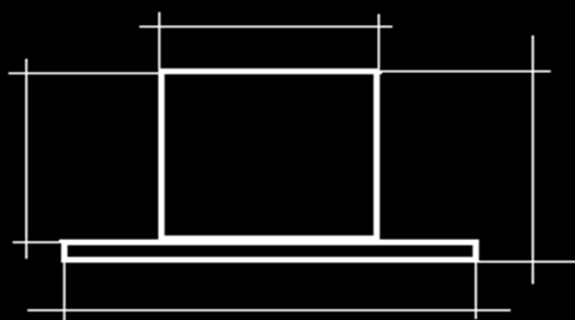

EASY LIGHT Power LED

5 Years Warranty

Arredamento Interno - indoor

Code 8011 binic

www-ett-led.com

EASY LIGHT Power LED

5 Years Warranty

Arredamento Interno - indoor

Code **8011 binic** (IP40 - 18 Watt - lm 1250)

Faro Orientabile - parete / soffitto

8011 binic versione binario elettrificato

50mm

140 mm

www-ett-led.com

EASY LIGHT Power LED

Code 8011 binic		Power / Watt : 18		Driver 500mA	
LED Module 9 x 2 LED					
Protection class IP40	Class	III	F	CE	RoHS
Diffusore in policarbonato trasparente					
Lente DxH Beam : 40° <i>Optional</i> : 25°					
Regolazioni per la direzione della luce : inclinazione 50°e rotazione 330°					
Struttura in pressofusione di Alluminio ADC 12 verniciato a polvere epossidica UV					
Diffusore in policarbonato autoestinguente stabilizzato UV					
Colori disponibili : Grigio - Nero - Bianco					
Dimensioni 8011 : 140 x 50 mm diametro proiettore 110mm					
Norma CEI 70-1 - EN 60529					
Collegamento elettrico tra più articoli					
Driver / Alimentatore 230V 500 mA INCLUSO					
8011 binic : con attacco per binario elettrificato 230V					
Code	Kelvin grades / Color Temperature LED		Lumen lm		
8011 binic - 10	■ Cold White K5000		1290		
8011 binic - 11	■ Natural White K4000		1250		
8011 binic - 12	■ Warm White K3000		1180		