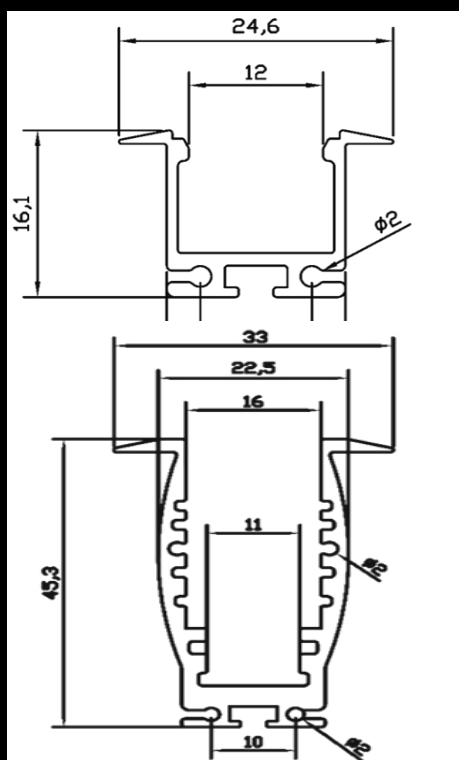

EASY LIGHT Power LED

Cassaforma in Alluminio per Profilo Rd - Profilo O
Aluminium case for Profilo Rd - Profilo O

Code Cestal 0006

PRO Rd >

Cestal 0006 >

Code Cestal 00010

PRO O >

Cestal 00010 >

EASY LIGHT Power LED

Serie UT S con attacchi per incasso a soffitto in cartongesso
UT S series for plasterboard ceiling

Code PROFILO O con Code Cestai 00010 e attacchi per soffitto in carton gesso
Code PROFILO O and Code Cestai 00010 to fix in plasterboard ceiling