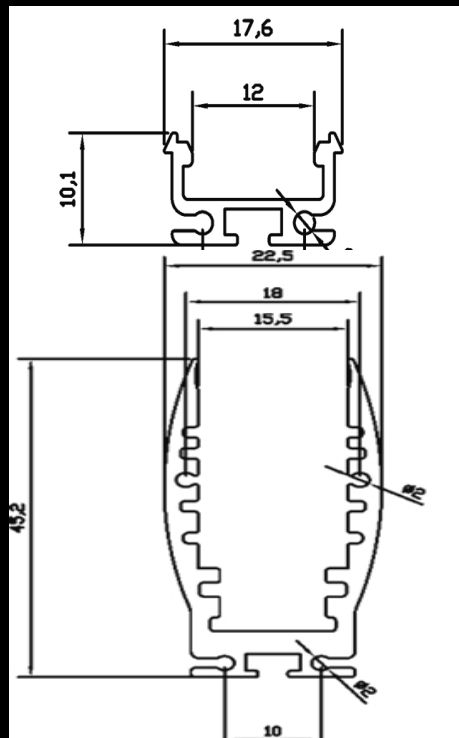

EASY LIGHT Power LED

Cassaforma in Alluminio per Profilo Rd - Profilo O
Aluminium case for Profilo Rd - Profilo O

Code Cestal 0006

PRO Rd >

Cestal 0006 >

Code Cestal 00010

PRO O >

Cestal 00010 >

EASY LIGHT Power LED

Serie UT S con attacchi per incasso a soffitto in cartongesso
UT S series for plasterboard ceiling

Code PROFILO O con Code Cestai 00010 e attacchi per soffitto in carton gesso
Code PROFILO O and Code Cestai 00010 to fix in plasterboard ceiling