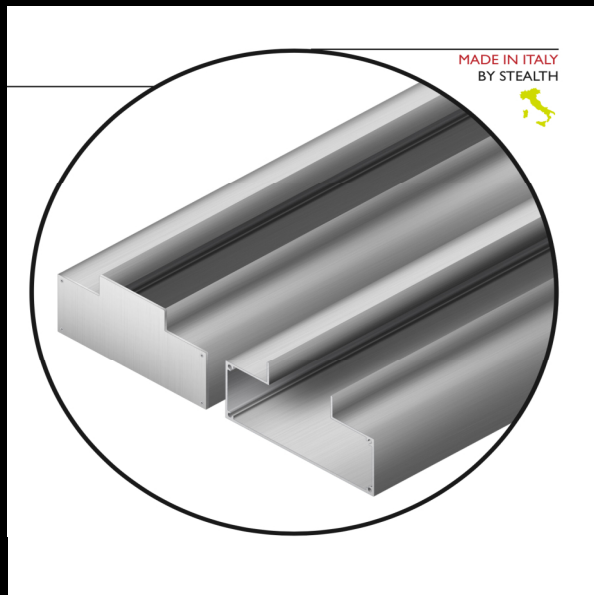

EASY LIGHT Power LED

Cassaforma in Alluminio per art. Blade 28 - art. PRO L
Aluminium formwork / case for art. BLADE 28 - art. PRO L

Code Cestel 10190

Cassaforma in Alluminio
per art. **BLADE 28** / art. **PRO L**
Lunghezza disponibile : 3000mm

Aluminium formwork / case
To art. **BLADE 28** / art. **PRO L**
Available lenght : 3000mm

FINITURA FINISHING

-14 Anod. Nero Black Anodized
-18 Bianco White