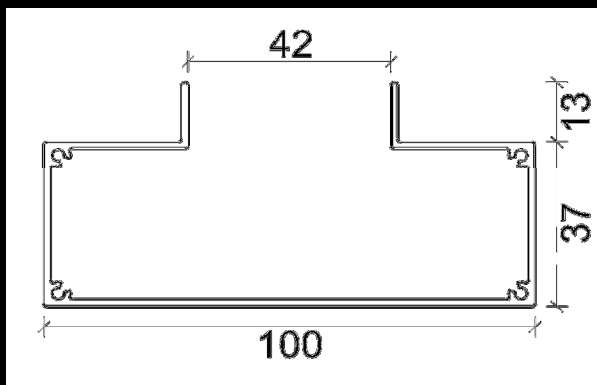

EASY LIGHT Power LED

Cassaforma in Alluminio per art. Blade 28 - art. PRO L
Aluminium formwork / case for art. BLADE 28 - art. PRO L

Code Cestel 10190

Cassaforma in Alluminio
per art. **BLADE 28** / art. **PRO L**
Lunghezza disponibile : 3000mm

Aluminium formwork / case
To art. **BLADE 28** / art. **PRO L**
Available lenght : 3000mm

FINITURA FINISHING

-14 Anod. Nero Black Anodized
-18 Bianco White