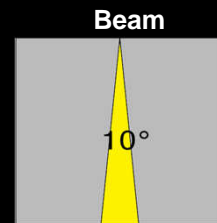

# EASY LIGHT Power LED

5 Years Warranty

Arredamento interno - indoor

Code **BAR AL 30**

Barra Supporto SMD LED in Alluminio verniciato grigio  
Aluminium Profile - LED Wall Washer effect  
Installazione a soffitto / a terra / a parete / dinette / retro TV

1,8 Watt

<b>Module 30 x SMD LED</b>	<b>Power Watt :</b> 1,8	<b>Driver</b>	<b>12 Vdc</b>	
Protection class <b>IP20</b>	Categoria : <b>Classe</b>	<b>III</b>	<b>F</b>	<b>CE</b>
Beam /Lente <b>DxH</b> angolo diffusione <b>10°</b>				
Aluminium Profile / Struttura in Alluminio verniciato ossidato colore : grigio				
Polycarbonate diffuser / diffusore in policarbonato traspa				
Dimensions / Dimensioni: Barra lunghezza 500 x larghezza 30 mm.				
Norma CEI 70-1 - EN 60529				
N°2 CLIPS / ml. Equipment / in dotazione				
Driver / Alimentatore 230V 12 / 24Vdc <b>Not Includet / Escluso</b>				
<b>Code</b>	<b>Kelvin grades / Color Temperature LED</b>		<b>Lumen</b>	
<b>BAR AL 30-10</b>	■ Cold White K5000		Lumen/m:	<b>150</b>
<b>BAR AL 30-12</b>	■ Warm White K3000		Lumen/m:	<b>130</b>
<b>BAR AL 30-RGB</b>	■ ■ ■ <b>R G B</b>		Lumen/m:	<b>130</b>