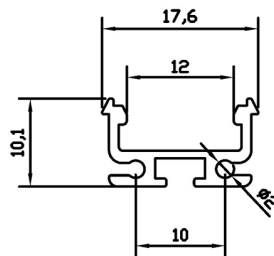

IP40 - Optional **IP67**

RoHS

Optional

Profilo in alluminio anodizzato
Anodized aluminium profile

Art. CSL 00002

Lunghezza standard
Standard length

1000 mm
39.37 inches

Lunghezza custom
Custom length

da 120 a 3050mm
from 4.7 to 120 inches

Clips di fissaggio
Fixing clips

Colore profilo disponibile
Available profile color

- AA** : Anodizzato/Anodized aluminium
- AB** : Anodizzato nero / Black anodized
- AW** : Verniciato bianco/ White painted