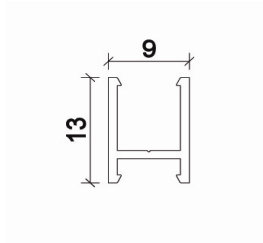

RoHS

IP40 - Optional **IP67**

Optional

Profilo in alluminio anodizzato
Anodized aluminium profile

Art. CSL 00030

Lunghezza standard
Standard length

1000 mm
39.37 inches

Lunghezza custom
Custom length

da 120 a 3050mm
from 4.7 to 120 inches

Clips di fissaggio
Steel spring clips

Colore profilo disponibile
Available profile color

AA : Anodizzato/*Anodized aluminium*
AB : Anodizzato nero / *Black anodized*
AW : Verniciato bianco/ *White painted*