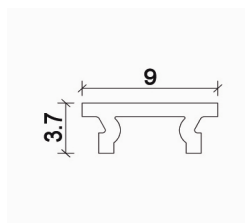

Barra LED versione
LED Bar version

PRO RV

5 Years Warranty
made in Italy

LED High CRI Efficiency Light

Alimentazione **24 Vdc**
Power Supply

Classe
Class

F III

Classe di protezione
Class protection

RoHS

IP40 - Optional **IP67**

Optional

Profilo in alluminio anodizzato
Anodized aluminium profile

Art. CSL 00030

Lunghezza standard
Standard length

1000 mm
39.37 inches

Lunghezza custom
Custom length

da 120 a 3050mm
from 4.7 to 120 inches

Colore profilo disponibile
Available profile color

AA : Anodizzato/*Anodized aluminium*
AB : Anodizzato nero / *Black anodized*
AW : Verniciato bianco/ *White painted*

Diffusore in policarbonato resistente ai raggi UV
UV resistant polycarbonate diffuser

T : Trasparente/*Transparent*

O : Opalino/*Opal*