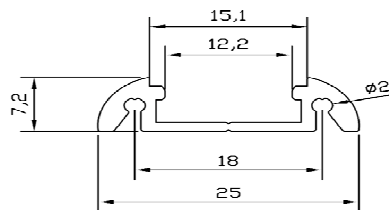

**CE** **RoHS** Optional

Profilo in alluminio anodizzato  
*Anodized aluminium profile*

**Art. CSL 00012**

Lunghezza standard 1000 mm  
*Standard length* *39.37 inches*  
Lunghezza custom da 120 a 3050mm  
*Custom length* *from 4.7 to 120 inches*