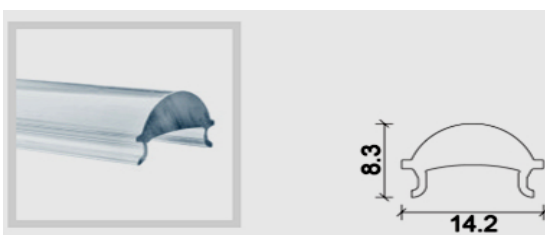

L : Lente 10°/10° Lens