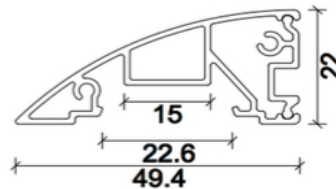

Barra LED versione
LED Bar version

PRO C

5 Years Warranty
made in Italy

LED High CRI Efficiency Light

Alimentazione **12 / 24 Vdc** Classe **F III**
Power Supply *Class*

Classe di protezione **IP40 - Optional IP67**
Class protection

CE **RoHS** Optional

Profilo in alluminio anodizzato
Anodized aluminium profile

Art. CSL 00021

Lunghezza standard 1000 mm
Standard length *39.37 inches*
Lunghezza custom da 120 a 3050mm
Custom length *from 4.7 to 120 inches*