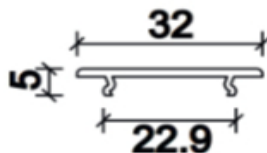

Barra LED versione
LED Bar version

PRO C

5 Years Warranty
made in Italy

LED High CRI Efficiency Light

Alimentazione **12 / 24 Vdc** Classe **F III**
Power Supply *Class*

Classe di protezione **IP40 - Optional IP67**
Class protection

CE **RoHS** Optional

Profilo in alluminio anodizzato
Anodized aluminium profile

Art. CSL 00021

Lunghezza standard 1000 mm
Standard length *39.37 inches*
Lunghezza custom da 120 a 3050mm
Custom length *from 4.7 to 120 inches*

Clips di fissaggio
Fixing clips

Colore profilo disponibile **AA** : Anodizzato/Anodized aluminium
Available profile color **AB** : Anodizzato nero / Black anodized
AW : Verniciato bianco/ White painted

Diffusore in policarbonato resistente ai raggi UV
UV resistant polycarbonate diffuser

T : Trasparente/Transparent

O : Opalino/Opal