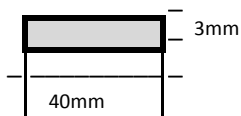

Colore profilo disponibile
Available profile color

AA : Anodizzato/Anodized aluminium
AB : Anodizzato nero / Black anodized
AW : Verniciato bianco/ White painted

Diffusore in policarbonato resistente ai raggi UV
UV resistant polycarbonate diffuser

T : Trasparente/Transparent