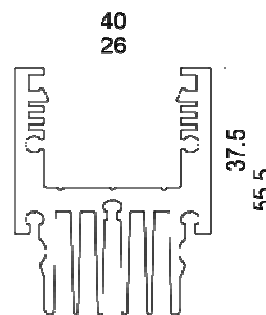

Optional

Profilo in alluminio anodizzato  
*Anodized aluminium profile*

**Art. CSL 00014**

Lunghezza standard  
*Standard length*

1000 mm  
*39.37 inches*

Lunghezza custom  
*Custom length*

da 120 a 3050mm  
*from 4.7 to 120 inches*