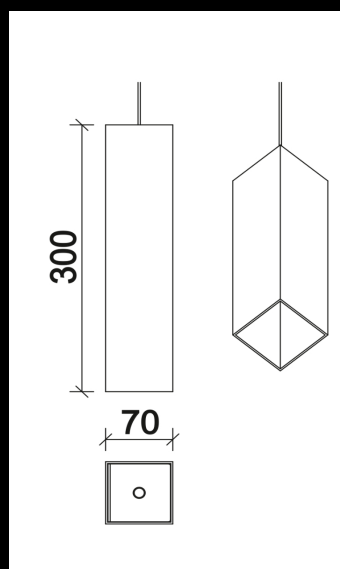

EASY LIGHT Power LED

5 Years Warranty

Arredamento Interno - indoor

Art. CIL T300 (230Vac - 10 Watt - lm 1500)

IP44

Art. CIL Q300 (230Vac - 10 Watt - lm 1500)

IP44

Plafoniera LED sospensione / soffitto

LED Lamp Ceiling LIGHT

EASY LIGHT Power LED

Plafoniera LED sospensione / soffitto

LED Lamp Ceiling LIGHT

Code : CIL T300 LED Module 1 x 10		Power/Watt : 10	Driver : 230Vac		
Code : CIL Q300 LED Module 1 x 10		Power/Watt : 10	Driver : 230Vac		
Protection Class : IP44	EN 60529 Class				RoHS
Struttura frontale in Alluminio Anodizzato grigio / Bianco / Nero <i>Structure in Anodized Aluminium Grey / White / Black</i>					
LED CRI>80 con protezione Opalina resistente ai raggi UV <i>LED CRI>80 with UV resistant polycarbonate opal protection</i>					
Lampada LED con Struttura dissipante in Alluminio anodizzato <i>LED Wall Lamp with Anodized aluminium dissipating structure</i>					
Code/Art. CIL T300	Dimensioni <i>Dimensions</i>	75 x h300mm 75 x h300mm	OPTIONAL : DIMENSIONI CUSTOM OPTIONAL : CUSTOM DIMENSIONS		
Code/Art. CIL Q300	Dimensioni <i>Dimensions</i>	70 x 70 x h300mm 70 x 70 x h300mm	OPTIONAL : DIMENSIONI CUSTOM OPTIONAL : CUSTOM DIMENSIONS		
Alimentazione 230Vac ON/OFF tramite Alimentatore incluso <i>Power Supply 230Vac ON/OFF Remote LED Driver included</i>					
Optional : Alimentatore Dimmer :DALI - 1-10V - PO Pulsante ESTERNO <i>Optional : Dimmable LED Driver :DALI - 1-10V - Open Push OUT CASE</i>					
KIT per fissaggio a sospensione con cavi acciaio regolabili con frizione incluso <i>Suspension Kit steel cable included</i>					
Optional : KIT in alluminio per fissaggio a soffitto / plafone <i>Optional : KIT in aluminium for ceiling fix</i>					
CIL T300 -10		Natural White K4000	Lumen:	1500	
CIL T300 -10		Warm White K3000	Lumen:	1480	
CIL Q300 -10		Natural White K4000	Lumen:	1500	
CIL Q300 -10		Warm White K3000	Lumen:	1480	