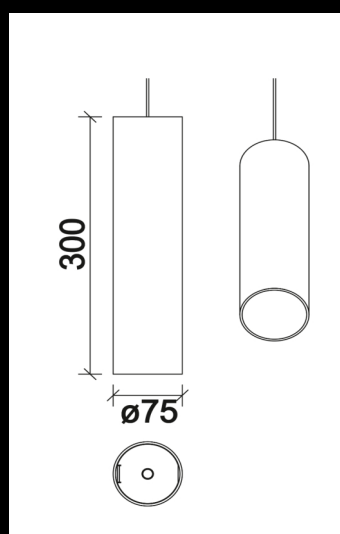

EASY LIGHT Power LED

5 Years Warranty

Arredamento Interno - indoor

Art. CIL T300 (230Vac - 10 Watt - lm 1500)

IP44

Art. CIL Q300 (230Vac - 10 Watt - lm 1500)

IP44

Plafoniera LED sospensione / soffitto

LED Lamp Ceiling LIGHT

EASY LIGHT Power LED

Plafoniera LED sospensione / soffitto

LED Lamp Ceiling LIGHT

Code : CIL T300 LED Module 1 x 10		Power/Watt : 10	Driver : 230Vac		
Code : CIL Q300 LED Module 1 x 10		Power/Watt : 10	Driver : 230Vac		
Protection Class : IP44	EN 60529 Class				RoHS
Struttura frontale in Alluminio Anodizzato grigio / Bianco / Nero <i>Structure in Anodized Aluminium Grey / White / Black</i>					
LED CRI>80 con protezione Opalina resistente ai raggi UV <i>LED CRI>80 with UV resistant polycarbonate opal protection</i>					
Lampada LED con Struttura dissipante in Alluminio anodizzato <i>LED Wall Lamp with Anodized aluminium dissipating structure</i>					
Code/Art. CIL T300	Dimensioni <i>Dimensions</i>	75 x h300mm 75 x h300mm	OPTIONAL : DIMENSIONI CUSTOM OPTIONAL : CUSTOM DIMENSIONS		
Code/Art. CIL Q300	Dimensioni <i>Dimensions</i>	70 x 70 x h300mm 70 x 70 x h300mm	OPTIONAL : DIMENSIONI CUSTOM OPTIONAL : CUSTOM DIMENSIONS		
Alimentazione 230Vac ON/OFF tramite Alimentatore incluso <i>Power Supply 230Vac ON/OFF Remote LED Driver included</i>					
Optional : Alimentatore Dimmer :DALI - 1-10V - PO Pulsante ESTERNO <i>Optional : Dimmable LED Driver :DALI - 1-10V - Open Push OUT CASE</i>					
KIT per fissaggio a sospensione con cavi acciaio regolabili con frizione incluso <i>Suspension Kit steel cable included</i>					
Optional : KIT in alluminio per fissaggio a soffitto / plafone <i>Optional : KIT in aluminium for ceiling fix</i>					
CIL T300 -10		Natural White K4000	Lumen:	1500	
CIL T300 -10		Warm White K3000	Lumen:	1480	
CIL Q300 -10		Natural White K4000	Lumen:	1500	
CIL Q300 -10		Warm White K3000	Lumen:	1480	