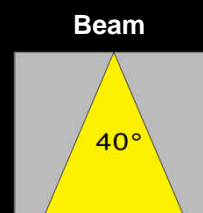

Code **8001 - 8001 bin** (IP40 - 18 Watt - lm 1250)

Faro Orientabile - parete / soffitto

8001 bin versione binario elettrificato

250mm

130 mm

www-ett-led.com

EASY LIGHT Power LED

Code 8001 - 8001 bin		Power / Watt : 18		Driver 500mA	
LED Module 9 x 2 LED					
Protection class IP40	Class	III	F	CE	RoHS
Diffusore in policarbonato trasparente					
Lente DxH Beam : 40° <i>Optional : 25°</i>					
Regolazioni per la direzione della luce : inclinazione 150°e rotazione 330°					
Struttura in pressofusione di Alluminio ADC 12 verniciato a polvere epossidica UV					
Diffusore in policarbonato autoestinguente stabilizzato UV					
Colori disponibili : Grigio - Nero					
Dimensioni 8001 : 250 x 250 mm diametro proiettore 130mm					
Norma CEI 70-1 - EN 60529					
Collegamento elettrico tra più articoli					
Driver / Alimentatore 230V 500 mA INCLUSO					
Versione 8001 bin : con attacco per binario elettrificato 230V					
Code	Kelvin grades / Color Temperature LED		Lumen lm		
8001 - 10	■ Cold White K5000		1290		
8001 - 11	■ Natural White K4000		1250		
8001 - 12	■ Warm White K3000		1180		