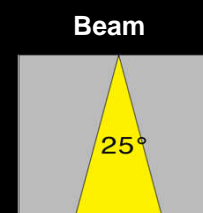

EASY LIGHT Power LED

5 Years Warranty

Arredamento Interno - indoor

Code 8001 - 8001 bin

www-ett-led.com

EASY LIGHT Power LED

5 Years Warranty

Arredamento Interno - indoor

Code **8001 - 8001 bin** (IP40 - 18 Watt - lm 1250)

Faro Orientabile - parete / soffitto

8001 bin versione binario elettrificato

250mm

130 mm

www-ett-led.com

EASY LIGHT Power LED

Code 8001 - 8001 bin		Power / Watt : 18		Driver 500mA	
LED Module 9 x 2 LED					
Protection class IP40	Class	III	F	CE	RoHS
Diffusore in policarbonato trasparente					
Lente DxH Beam : 40° <i>Optional : 25°</i>					
Regolazioni per la direzione della luce : inclinazione 150°e rotazione 330°					
Struttura in pressofusione di Alluminio ADC 12 verniciato a polvere epossidica UV					
Diffusore in policarbonato autoestinguente stabilizzato UV					
Colori disponibili : Grigio - Nero					
Dimensioni 8001 : 250 x 250 mm diametro proiettore 130mm					
Norma CEI 70-1 - EN 60529					
Collegamento elettrico tra più articoli					
Driver / Alimentatore 230V 500 mA INCLUSO					
Versione 8001 bin : con attacco per binario elettrificato 230V					
Code	Kelvin grades / Color Temperature LED		Lumen lm		
8001 - 10	■ Cold White K5000		1290		
8001 - 11	■ Natural White K4000		1250		
8001 - 12	■ Warm White K3000		1180		