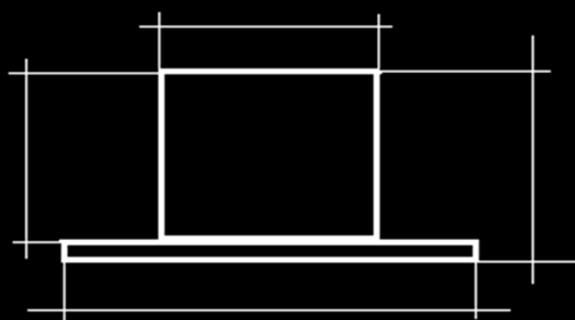

EASY LIGHT Power LED

5 Years Warranty

Arredamento Interno - indoor

Code 8001 - 8001 bin

www-ett-led.com

EASY LIGHT Power LED

5 Years Warranty

Arredamento Interno - indoor

Code **8001 - 8001 bin** (IP40 - 18 Watt - lm 1250)

Faro Orientabile - parete / soffitto

8001 bin versione binario elettrificato

250mm

130 mm

www-ett-led.com

EASY LIGHT Power LED

Code 8001 - 8001 bin		Power / Watt : 18		Driver 500mA	
LED Module 9 x 2 LED					
Protection class IP40	Class	III	F	CE	RoHS
Diffusore in policarbonato trasparente					
Lente DxH Beam : 40° <i>Optional : 25°</i>					
Regolazioni per la direzione della luce : inclinazione 150°e rotazione 330°					
Struttura in pressofusione di Alluminio ADC 12 verniciato a polvere epossidica UV					
Diffusore in policarbonato autoestinguente stabilizzato UV					
Colori disponibili : Grigio - Nero					
Dimensioni 8001 : 250 x 250 mm diametro proiettore 130mm					
Norma CEI 70-1 - EN 60529					
Collegamento elettrico tra più articoli					
Driver / Alimentatore 230V 500 mA INCLUSO					
Versione 8001 bin : con attacco per binario elettrificato 230V					
Code	Kelvin grades / Color Temperature LED		Lumen lm		
8001 - 10	■ Cold White K5000		1290		
8001 - 11	■ Natural White K4000		1250		
8001 - 12	■ Warm White K3000		1180		