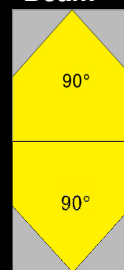

EASY LIGHT Power LED

5 Years Warranty

Arredamento Interno - indoor

Code/Art. **Bar Mini Quad B** (1x5W - Im 1x300) IP54
APPLIQUE LED LIGHT Bi emission a parete Dimensioni Bar Quad B
APPLIQUE LED Wall LIGHT Bi emission Dimensions Bar Quad B 80x80 h210mm

Mini CUBO Luce Orientabile UP / DONW

* Beam

* Beam

* Beam

* Beam

** possibilità di combinazioni miste per angoli diffusione della luce (Beam)
** possibility to choose the angle of diffusion of light (Beam)

EASY LIGHT Power LED

APPLIQUE LED LIGHT Bi emissione a parete

APPLIQUE LED Wall LIGHT Bi emission

Code/Art. BAR Mini QUAD B			
LED Module 1 x 5	Power Watt : 5	: 230Vac	
Protection Class : IP54	EN 60529 Class		  RoHS
Struttura in Alluminio verniciato : Alluminio Anodizzato - Bianco / Nero <i>Painted Alumium structure : Anodizate Aluminium - White / Black</i>			
LED CRI>80 con protezione Opalina resistente ai raggi UV <i>LED CRI>80 with UV resistant polycarbonate opal protection</i>		Lente : 40°/25°/10°/ 90° <i>Beam : 40°/25°/10°/ 90°</i>	
Lampada LED con Struttura dissipante in Alluminio anodizzato <i>LED Wall Lamp with Anodizate aluminium dissipating structure</i>			
Code/Art.	Dimensioni 105 x 105 x h105mm		
BAR Mini QUAD B	<i>Dimensions 105 x 105 x h105mm</i>		
Alimentazione 230Vac ON/OFF tramite Alimentatore incluso <i>Power Supply 230Vac ON/OFF Remote LED Driver included</i>			
Possibilità di collegamento elettrico tra più articoli <i>Possibility of electrical connection between more items</i>			
Code / Art.	Kelvin grades / Color Temperature LED	Lumen lm	
BAR Mini QUAD-11	 Natural White 4000K	320	
BAR Mini QUAD-12	 Warm White 3000K	300	