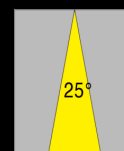

EASY LIGHT Power LED

5 Years Warranty

Arredamento Interno - indoor

Code/Art. **Bar Mini Quad B** (1x5W - Im 1x300) IP54
APPLIQUE LED LIGHT Bi emission a parete Dimensioni Bar Quad B
APPLIQUE LED Wall LIGHT Bi emission Dimensions Bar Quad B 80x80 h210mm

Mini CUBO Luce Orientabile UP / DONW

* Beam

* Beam

* Beam

* Beam

** possibilità di combinazioni miste per angoli diffusione della luce (Beam)
** possibility to choose the angle of diffusion of light (Beam)

EASY LIGHT Power LED

APPLIQUE LED LIGHT Bi emissione a parete

APPLIQUE LED Wall LIGHT Bi emission

Code/Art. BAR Mini QUAD B			
LED Module 1 x 5	Power Watt : 5	: 230Vac	
Protection Class : IP54	EN 60529 Class		  RoHS
Struttura in Alluminio verniciato : Alluminio Anodizzato - Bianco / Nero <i>Painted Alumium structure : Anodizate Aluminium - White / Black</i>			
LED CRI>80 con protezione Opalina resistente ai raggi UV <i>LED CRI>80 with UV resistant polycarbonate opal protection</i>		Lente : 40°/25°/10°/ 90° <i>Beam : 40°/25°/10°/ 90°</i>	
Lampada LED con Struttura dissipante in Alluminio anodizzato <i>LED Wall Lamp with Anodizate aluminium dissipating structure</i>			
Code/Art.	Dimensioni 105 x 105 x h105mm		
BAR Mini QUAD B	<i>Dimensions 105 x 105 x h105mm</i>		
Alimentazione 230Vac ON/OFF tramite Alimentatore incluso <i>Power Supply 230Vac ON/OFF Remote LED Driver included</i>			
Possibilità di collegamento elettrico tra più articoli <i>Possibility of electrical connection between more items</i>			
Code / Art.	Kelvin grades / Color Temperature LED	Lumen lm	
BAR Mini QUAD-11	 Natural White 4000K	320	
BAR Mini QUAD-12	 Warm White 3000K	300	